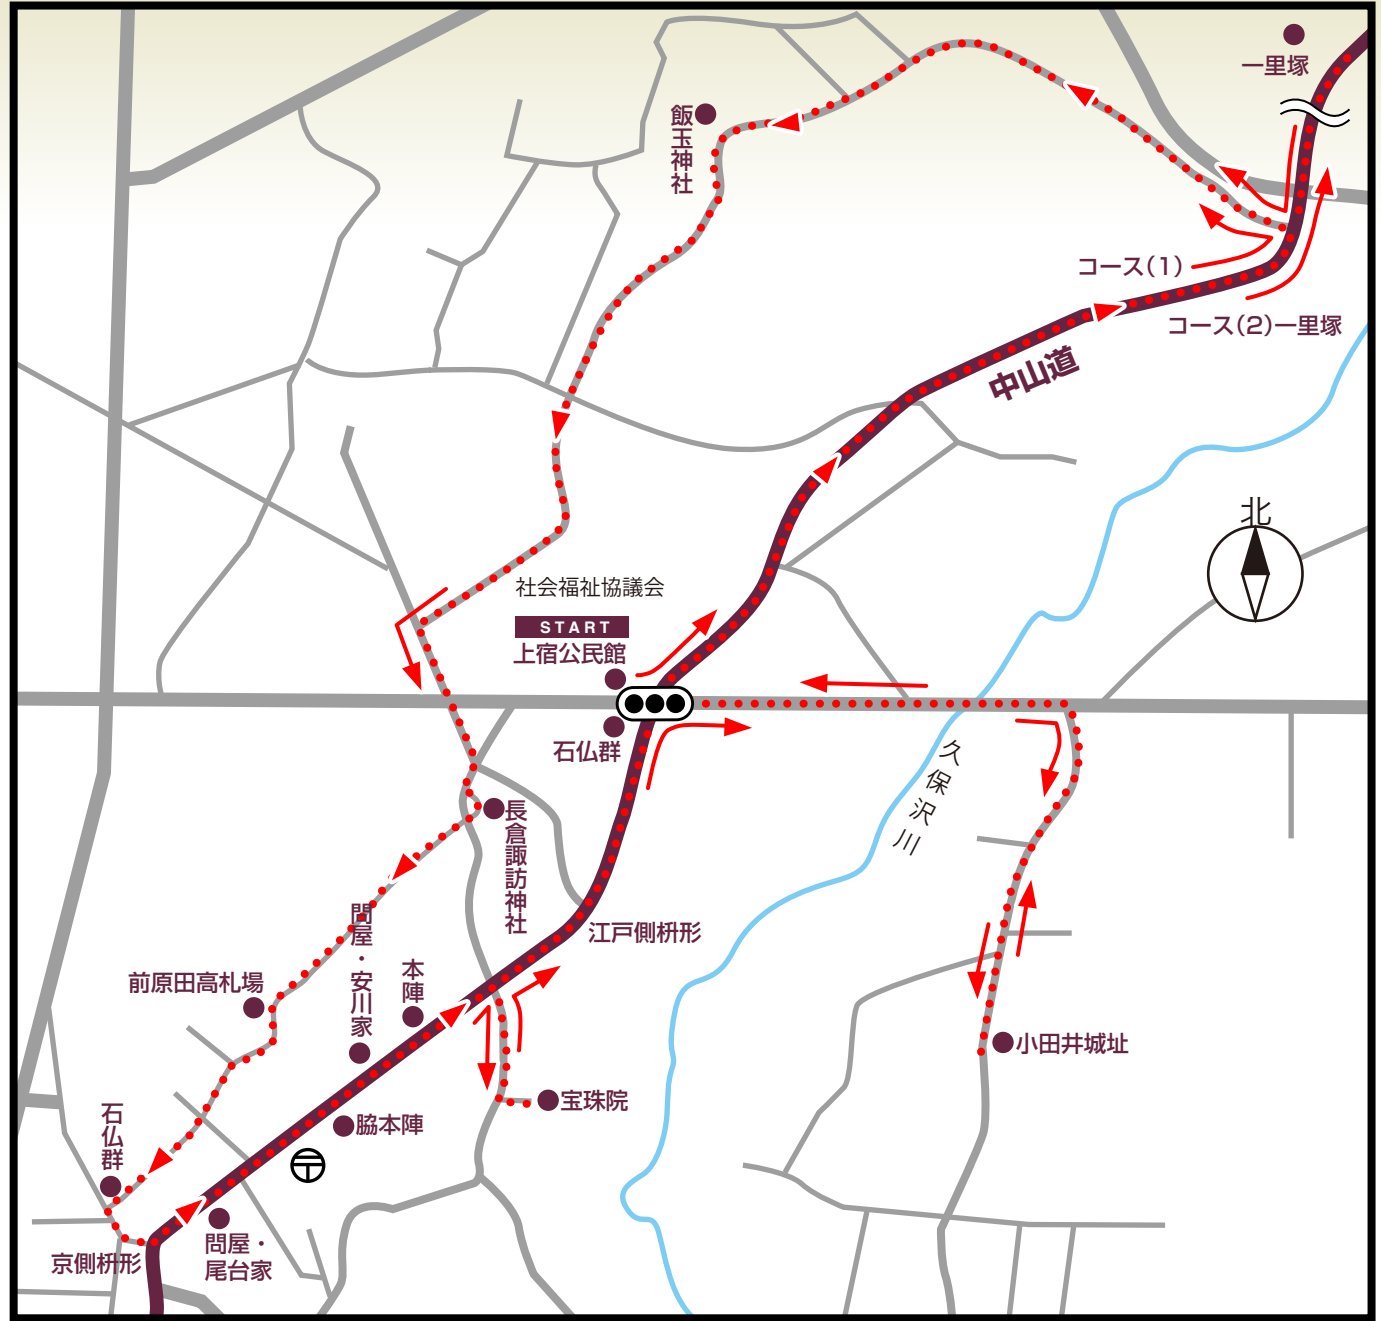

中山道佐久の道

21番宿

Otai - juku

小田井宿

スケッチ:大工原照富氏

探求コース 所要時間:約3時間

お申込み・お問合せ先

佐久歴史の道案内人の会(佐久案内人の会)