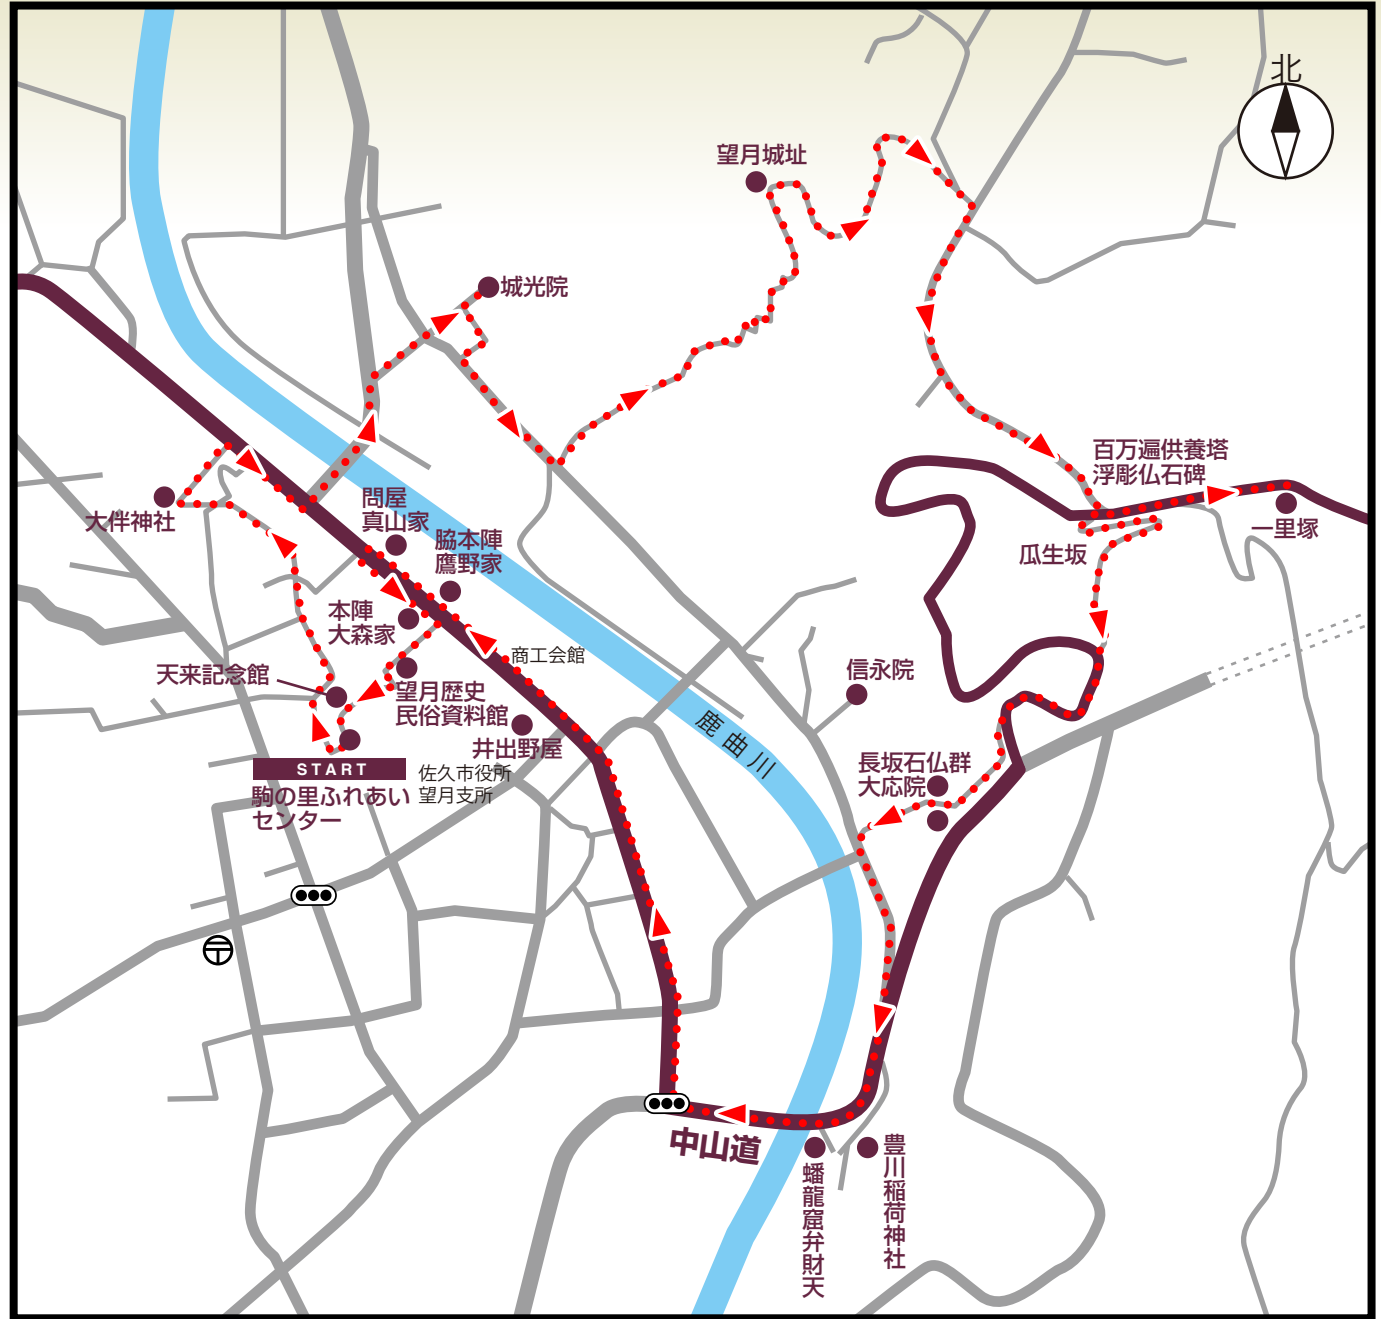

中山道佐久の道

25番宿

Mochizuki - juku

望月宿

スケッチ:大工原照富氏

探求コース 所要時間:約2.5時間

お申込み・お問合せ先

佐久歴史の道案内人の会(佐久案内人の会)